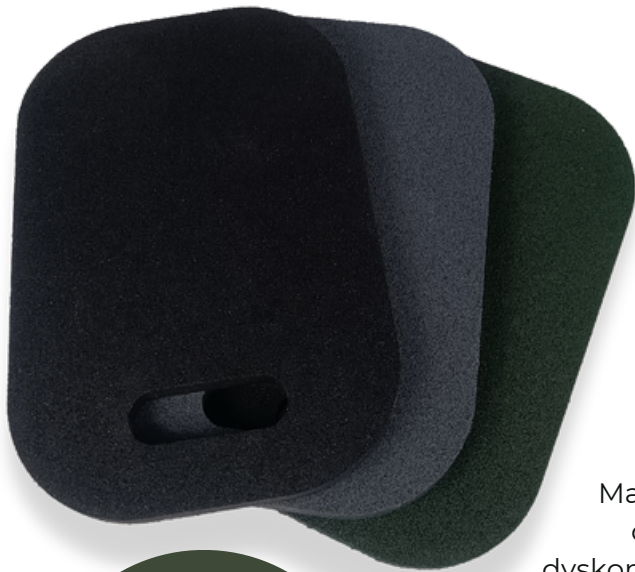

Practical Mat

Mata Practical została stworzona z myślą o indywidualnych ćwiczeniach nie tylko na siłowni, ale również w domu. Ze względu na swój kształt, produkt można wykorzystać jako podkład do ćwiczeń siedzących, jak i tych w przysiadzie. Sprawdza się do wykonywania jogi, medytacji, rozciągania, a nawet pilatesu.

The Practical mat was created for individual exercises not only in the gym, but also at home. Due to its shape, the product can be used as a base for sitting and squatting exercises. It works well for yoga, meditation, stretching and even pilates.

Mata zapewni równowagę, stabilizację podczas ćwiczeń, a także ochroni, dzięki czemu ćwiczenia zostaną wykonane bez bólu i dyskomfortu. Ze względu na swój kształt i rozmiar, możesz zabrać ją ze sobą na siłownię, lub skorzystać z niej w domowym zaciszu, nie tracąc przy tym czasu na jej rozkładanie i miejsca do przechowywania.

The mat will ensure balance, stabilization during exercise, and protect, thanks to which exercises will be performed without pain and discomfort. Due to its shape and size, you can take it with you to the gym, or use it at home, without wasting time on unfolding it and storing it.